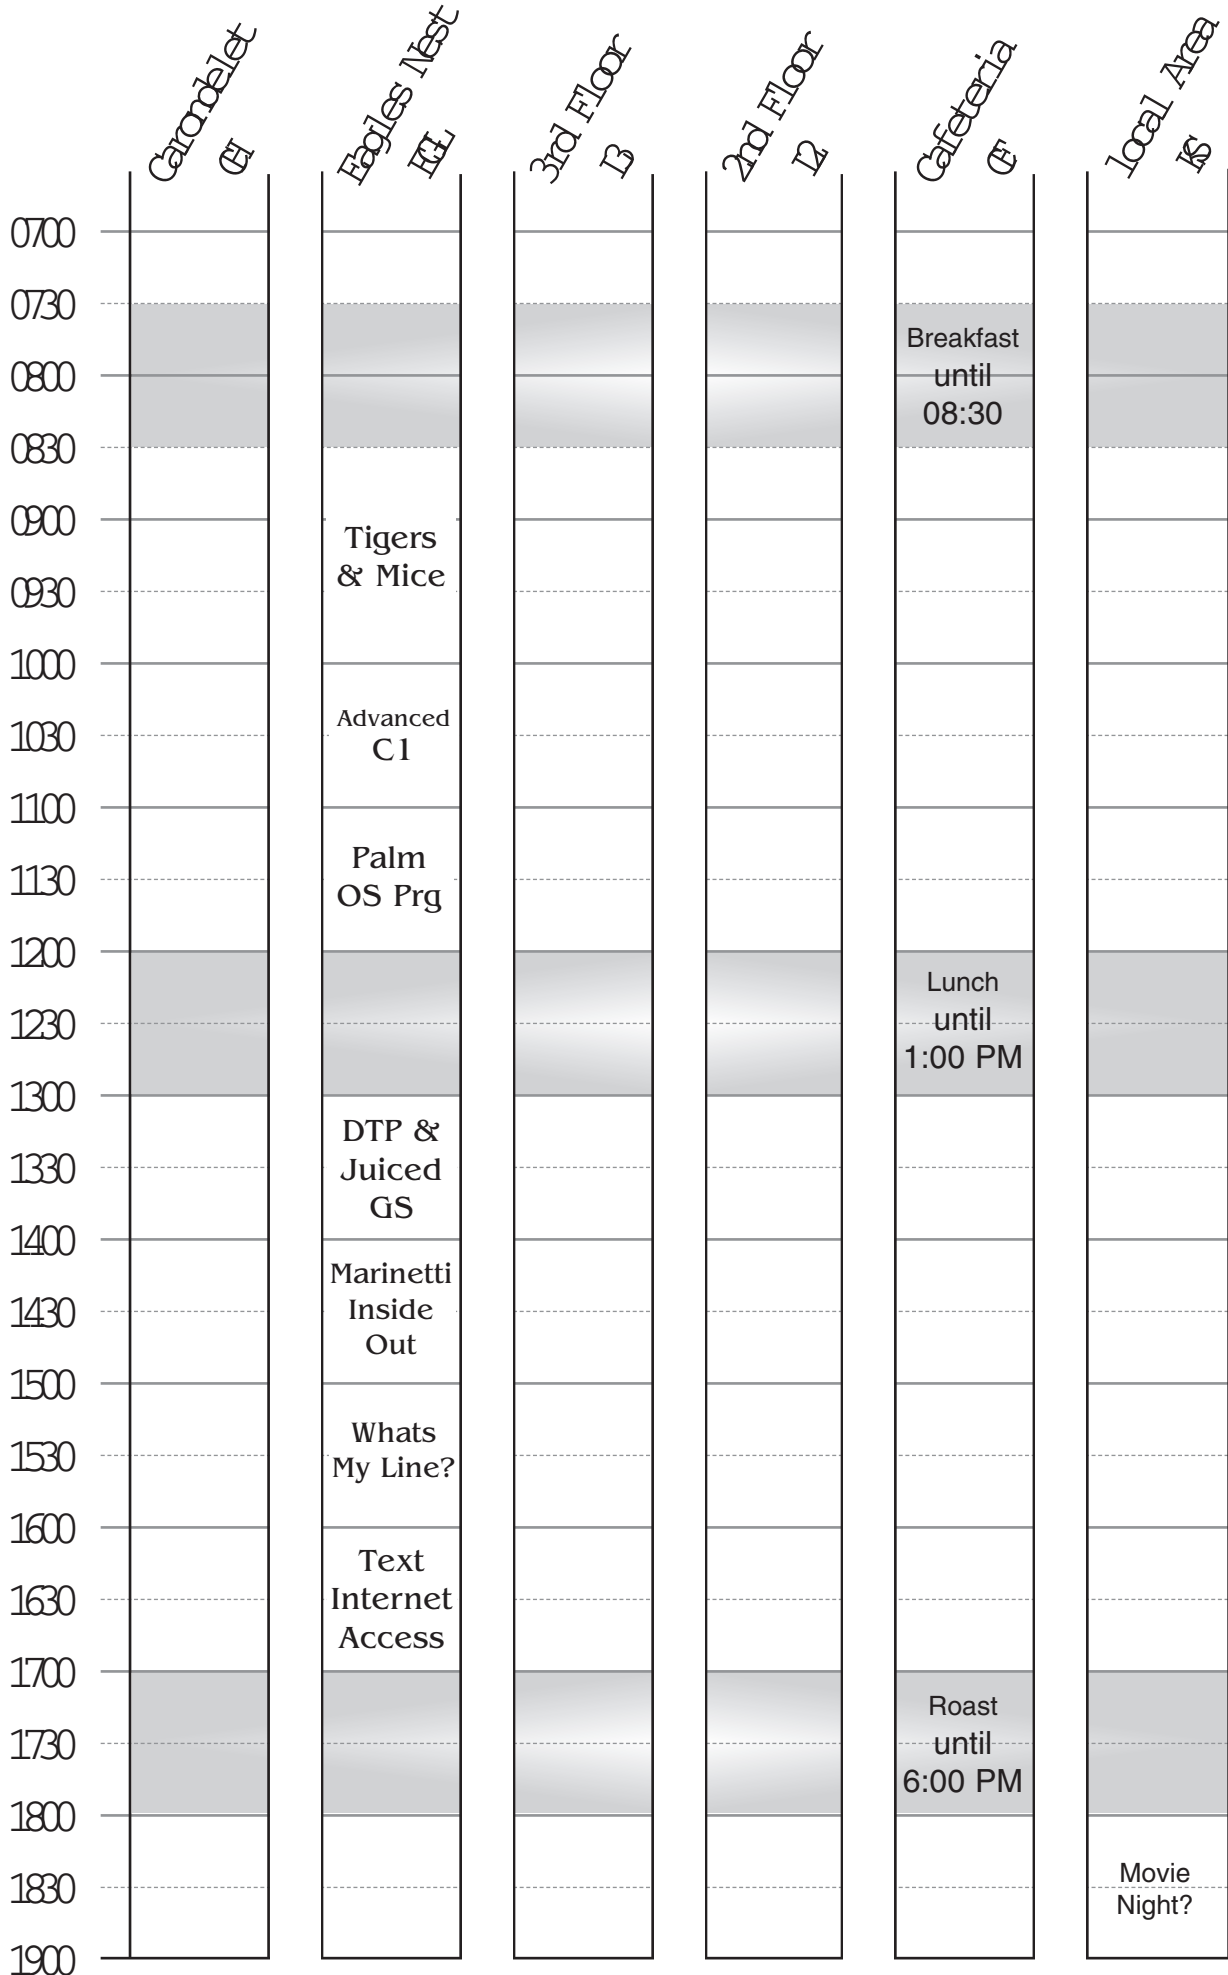

KFest 2003 Activity Matrix